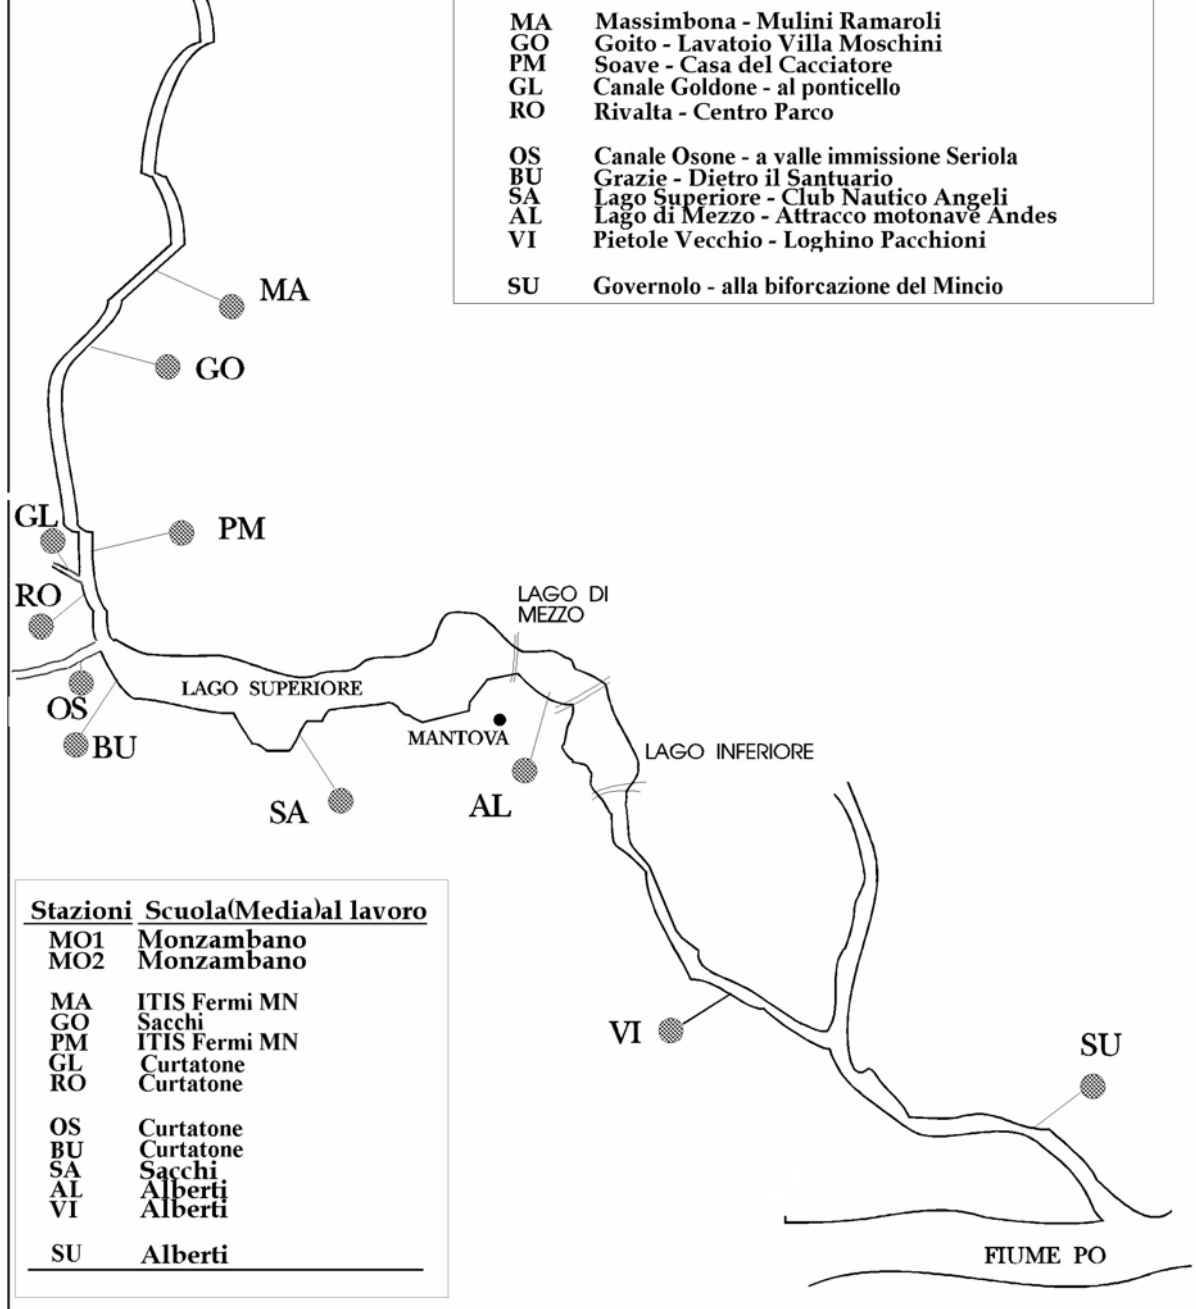

MA	Massimbona - Mulini Ramaroli
GO	Goito - Lavatoio Villa Moschini
PM	Soave - Casa del Cacciatore
GL	Canale Goldone - al ponticello
RO	Rivalta - Centro Parco
OS	Canale Osone - a valle immissione Seriola
BU	Grazie - Dietro il Santuario
SA	Lago Superiore - Club Nautico Angeli
AL	Lago di Mezzo - Attracco motonavè Andes
VI	Pietole Vecchio - Loghino Pacchioni
SU	Governolo - alla biforcazione del Mincio

Stazioni Scuola(Media)al lavoro

MO1	Monzambano
MO2	Monzambano
MA	ITIS Fermi MN
GO	Sacchi
PM	ITIS Fermi MN
GL	Curtatone
RO	Curtatone
OS	Curtatone
BU	Curtatone
SA	Sacchi
AL	Alberti
VI	Alberti
SU	Alberti