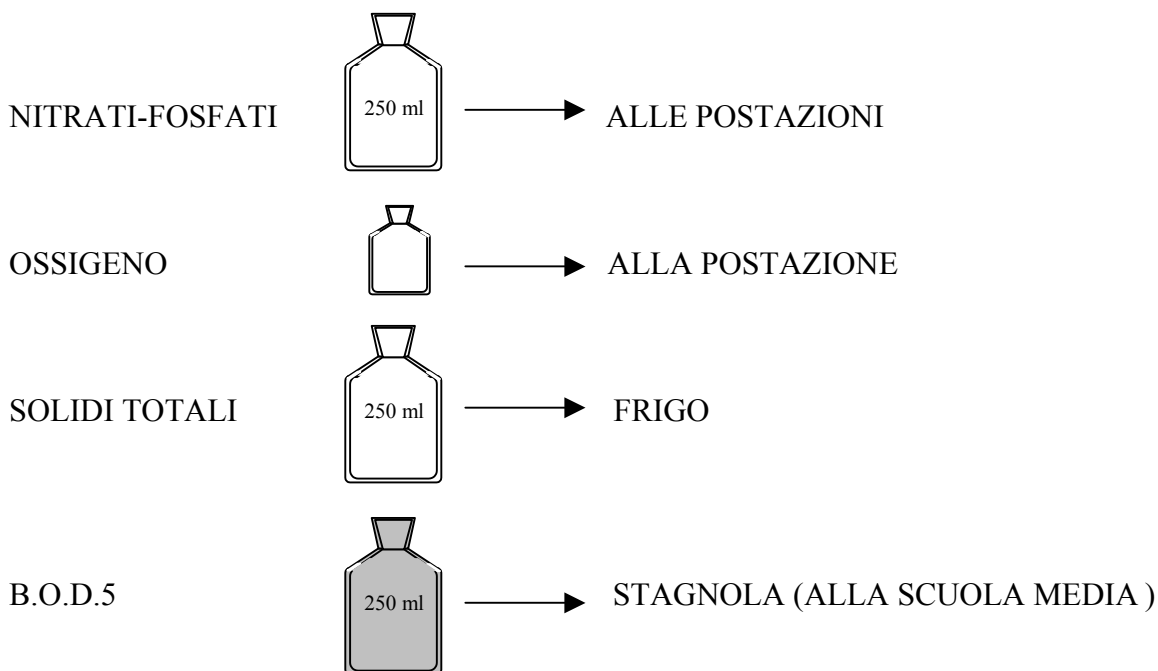

Istruzioni per il campionamento per Stazioni che fanno solo Coli fecali

ORARI DI CAMPIONAMENTO: 9.00 – 9.30 – 10.00 / 12.30 – 13.00 – 13.30

SERIE DI CAMPIONAMENTI: n. 1 (la prima della mattina) e n. 4 (la prima del pomeriggio)

SERIE DI CAMPIONAMENTI: 2 - 3 - 5 - 6

CAMPIONAMENTO UNICO PER METALLI PESANTI a FINE GIORNATA