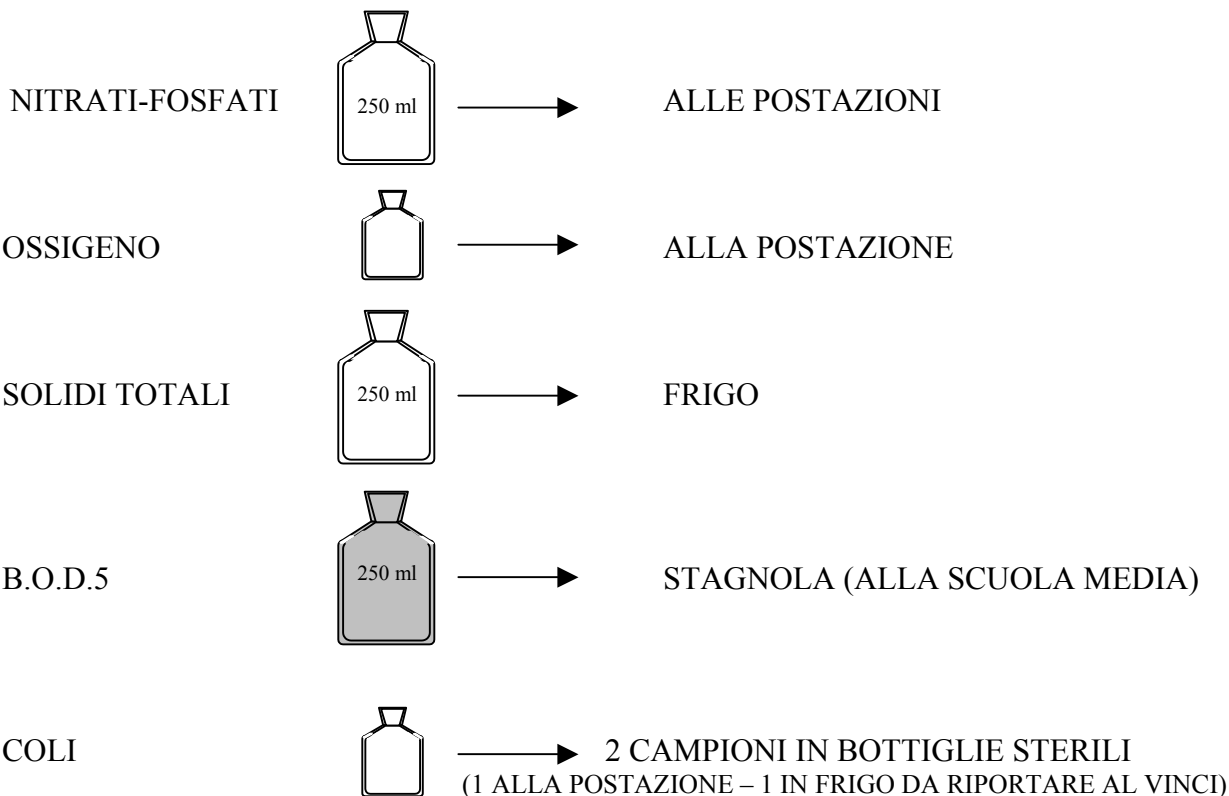

Istruzioni per il campionamento per Stazioni che fanno solo Coli fecali

ORARI DI CAMPIONAMENTO: 9.00 – 9.30 – 10.00 / 12.30 – 13.00 – 13.30

SERIE DI CAMPIONAMENTI: n. 1 (la prima della mattina) e n. 4 (la prima del pomeriggio)