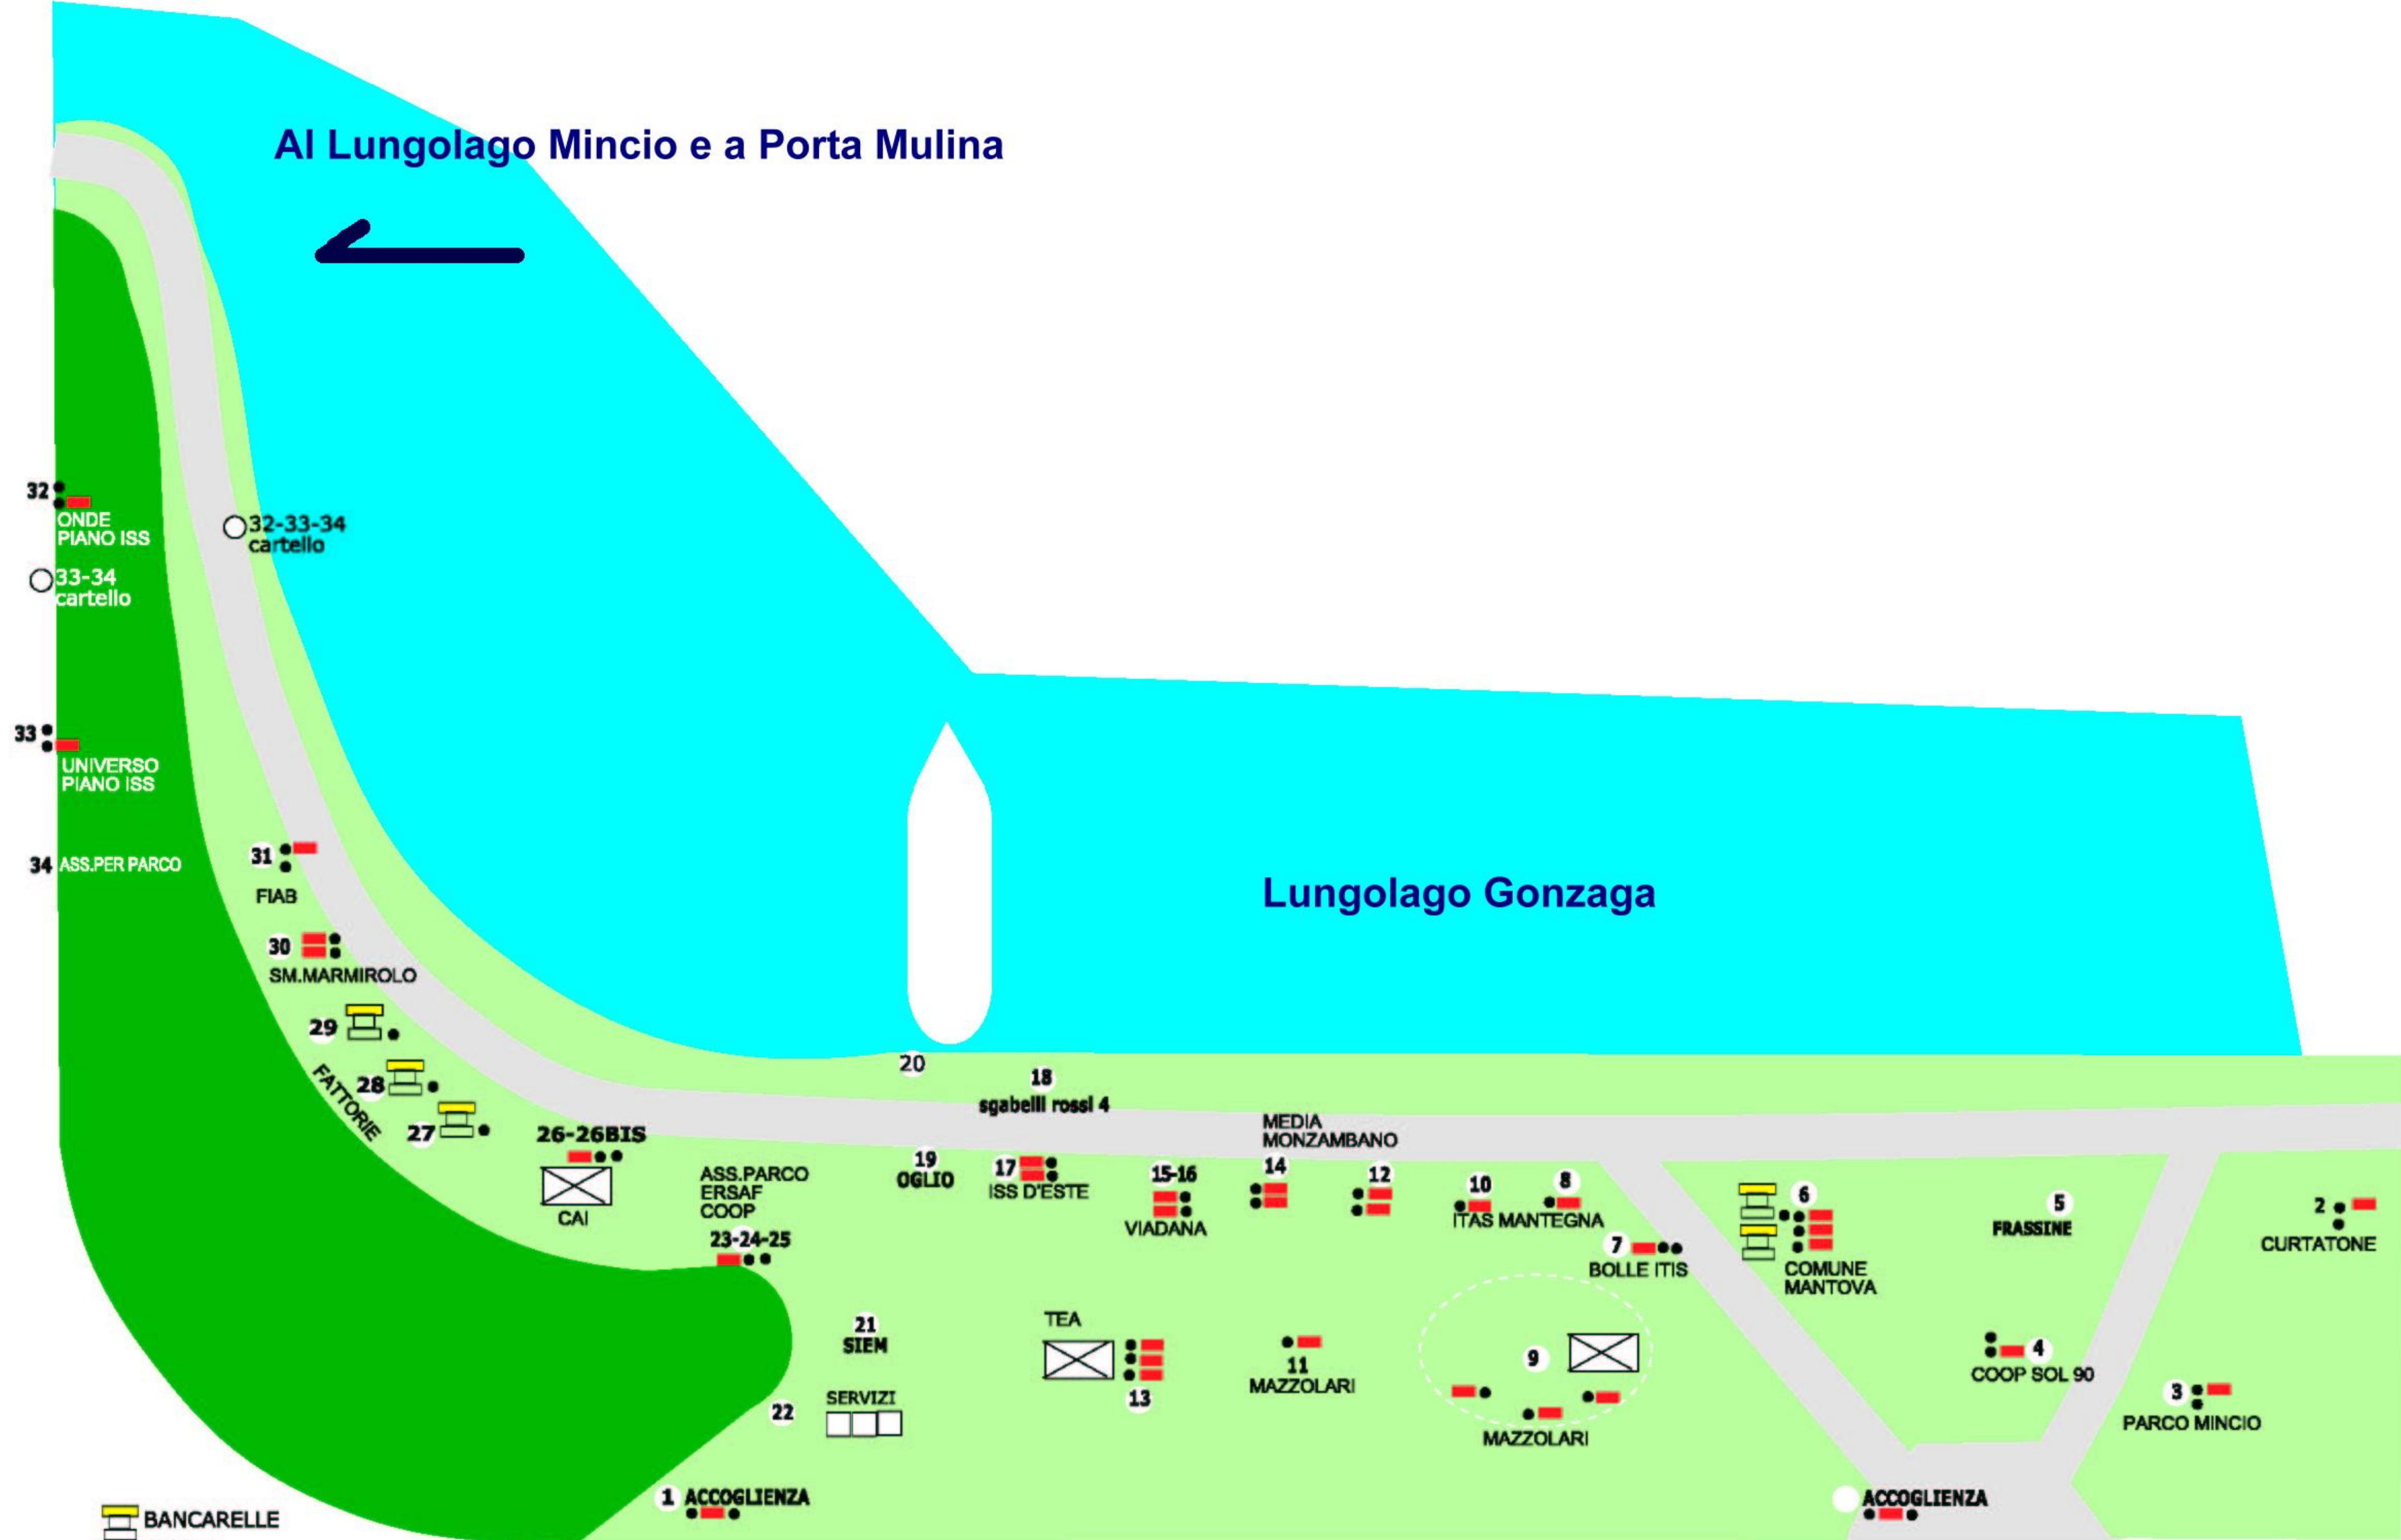

Al Lungolago Mincio e a Porta Mulina

Lungolago Gonzaga

- BANCARELLE
- TAVOLO
- SEDIA
- CAVALLETTO

32 ONDE PIANO ISS
33-34 cartello
33 UNIVERSO PIANO ISS
34 ASS.PER PARCO
31 FIAB
30 SM.MARMIROLO
29 FATTORIE
28 FATTORIE
27 FATTORIE
26-26BIS CAI
23-24-25 ASS.PARCO ERSAF COOP
21 SIEM
22 SERVIZI
1 ACCOGLIENZA
20
18 sgabelli rossi 4
19 OGLIO
17 ISS D'ESTE
15-16 VIADANA
14 MEDIA MONZAMBANO
12 MEDIA MONZAMBANO
10 ITAS MANTEGNA
8 ITAS MANTEGNA
7 BOLLE ITIS
6 COMUNE MANTOVA
5 FRASSINE
2 CURTATONE
3 PARCO MINCIO
9 MAZZOLARI
11 MAZZOLARI
13 MAZZOLARI
13 TEA
4 COOP SOL 90
4 ACCOGLIENZA