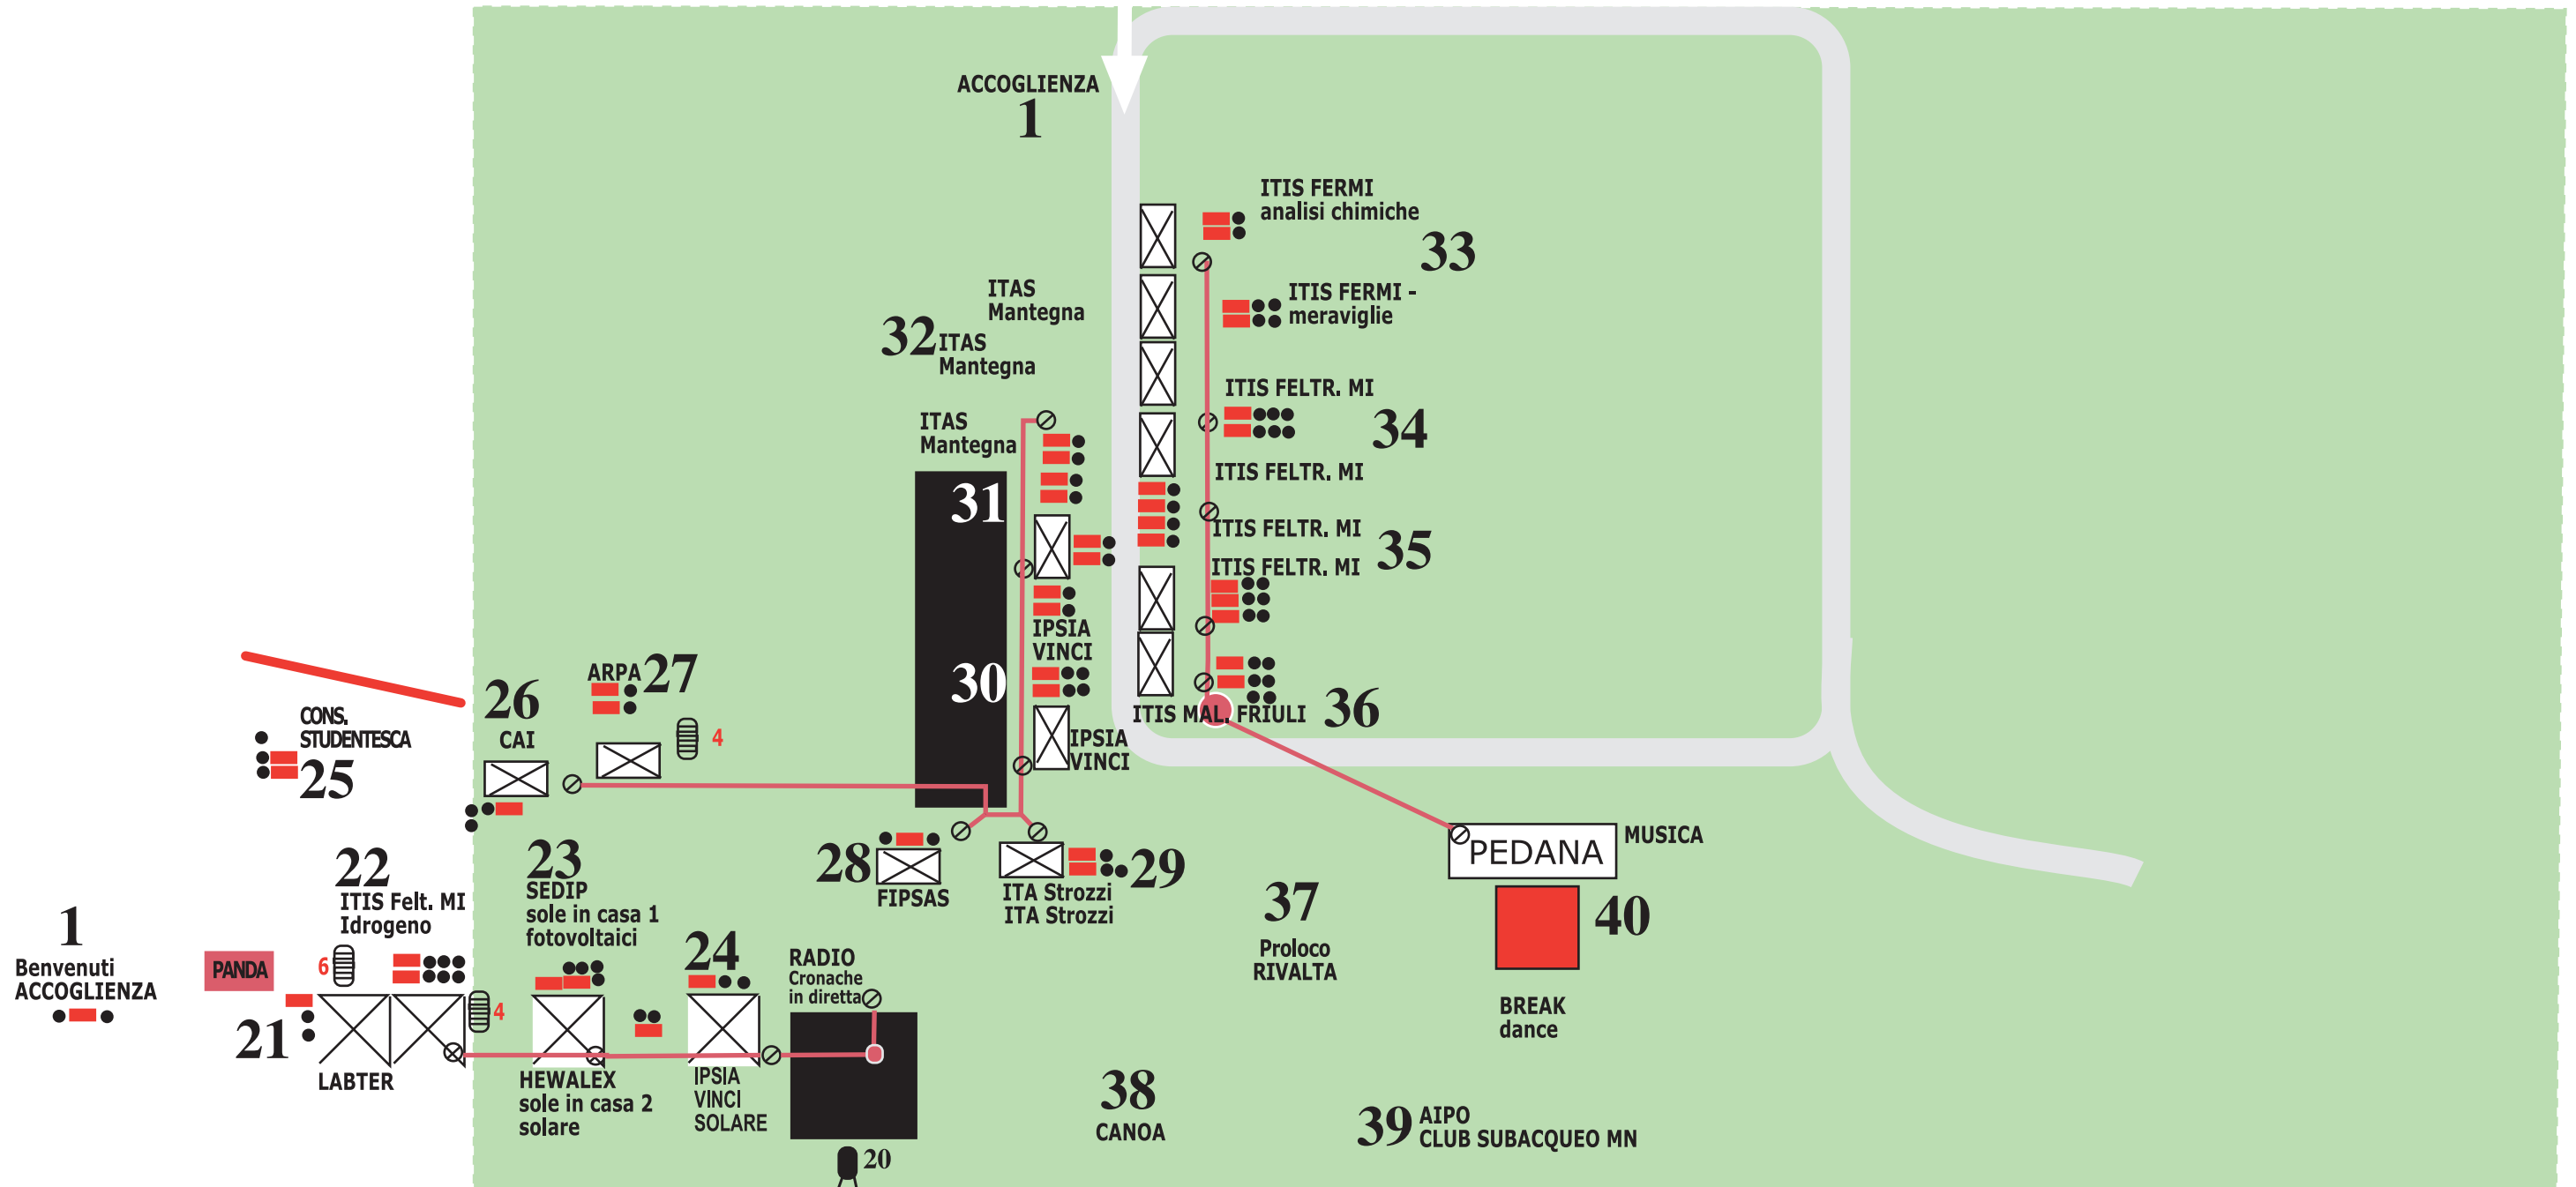

-  BANCARELLE
-  TAVOLO
-  SEDIA
-  CAVALLETTO

**INSTALLAZIONE Salvgagni**  
 PARTI INVERSE  
 animazione

cartello  
 DIREZIONE PER IL PARCO

20 AMICI  
 VALLAZZA

19 BARCAIOLI  
 DEL MINCIO

LA VITA  
 DELLE API

18

17 PARCO  
 OGLIO SUD

CORTE  
 RAGLIARE

16

SLOW FOOD

15 PARCOBALENO  
 MASTER

14 PER IL PARCO  
 KOINE' PARCO  
 MINCIO

13 CONS.  
 STUDENTESCA

1 ACCOGLIENZA

ANDES  
 NEGRINI

RADIO BASE  
 RADIO 29

11 CURTATONE

9

VIADANA

10

TEA

SERVIZI

8 MEDIA  
 MONZAMBANO

6 ISS  
 D'ESTE

7 ELEMENTARE  
 PONTI  
 SUL MINCIO

5 ITAS  
 MANTEGNA

4 MAD  
 SCIENCE

3 SIEM

-  TAVOLO
-  SEDIA
-  CAVALLETTO
-  GRIGLIE